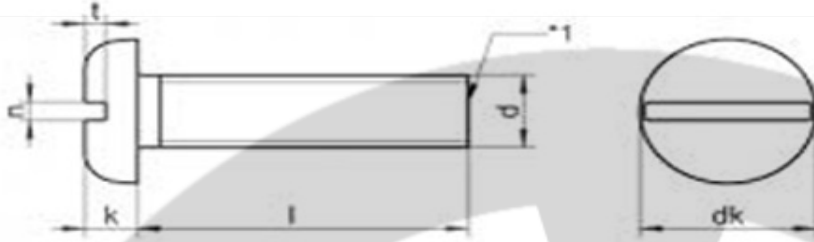

**SLOTTED PAN HD MACHINE SCREW**  
DIN 85

CATALOGUE NUMBER: **R6B14**

**ANSI 316 A4**

Parameter ↓	Size →	M2x0.4	M2.5x0.45	M3x0.5	M3.5x0.6	M4x0.7	M5x0.8	M6x1.0	M8x1.25
Head Dia (dk)	Max	4.00	5.00	5.60	7.00	8.00	10.00	12.00	16.00
	Min	3.70	4.70	5.30	6.64	7.64	9.14	11.57	15.57
Hd Thk (k)	Max	1.30	1.50	1.80	2.10	2.40	3.00	3.60	4.80
	Min	1.16	1.36	1.66	1.96	2.26	2.86	3.30	4.50
t	Min	0.50	0.60	0.70	0.80	1.00	1.20	1.40	1.90
n	Nominal	0.50	0.60	0.80	1.00	1.20	1.20	1.60	2.00